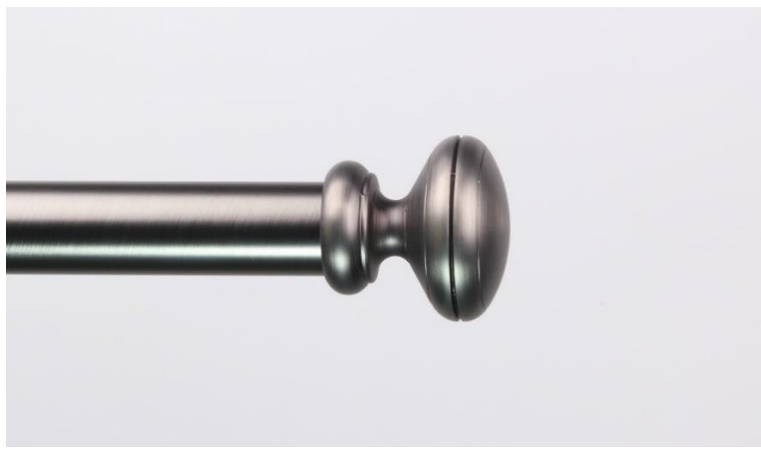

EMBOUT REGENCY

C1.2171.8

carte de 1 embout

11,22 € 1

Ø 20MM

TITANE