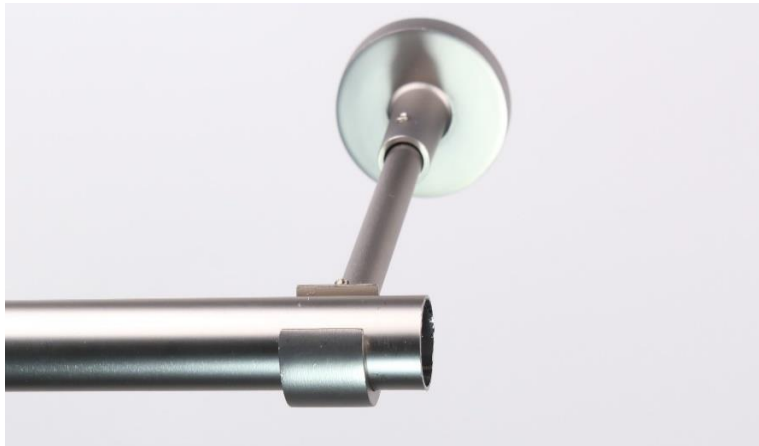

carte de 1 support
Ø 20MM

CHROME-MAT

SUPPORT DE FACE
SIMPLE REGLABLE de 5cm à 15cm

C1.2168.2
19,45 € 1

carte de 1 support
Ø 20MM

CHROME-MAT

ADAPTATEUR TUBE Ø 20
permet la pose d'une deuxième
tringle sur le support réglable