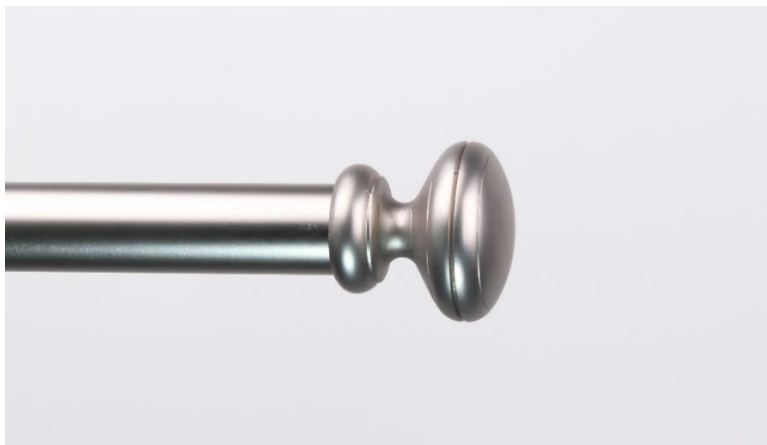

EMBOUT REGENCY

carte de 1 embout

Ø 20MM

CHROME-MAT

C1.2171.2

11,22 € 1