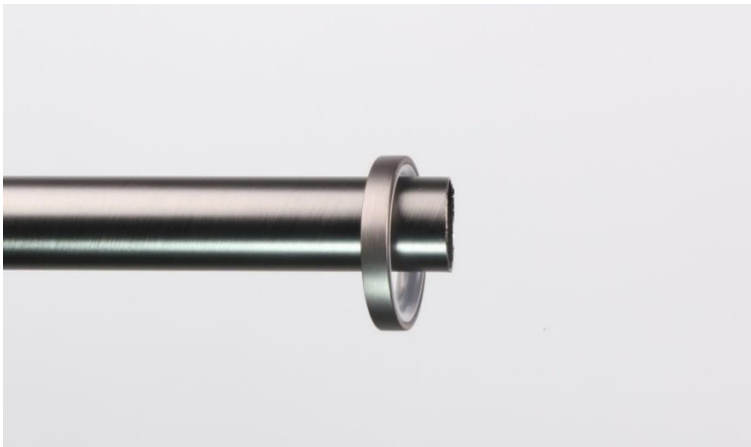

TITANE

ADAPTATEUR TUBE Ø 20
permet la pose d'une deuxième
tringle sur le support réglable

C1.2173.8
7,36 € 1

carte de 1 adaptateur
Ø 20MM

TITANE

SUPPORT PLAFOND

6cm
carte de 1 support

C1.2167.8
18,94 € 1

Ø 20MM

TITANE

**LIMON****C1.2166.8**

carte de 1 limon

7,97 € 1

Ø 20MM

TITANE**ANNEAU PLAT MASSIF**

avec bague de silence