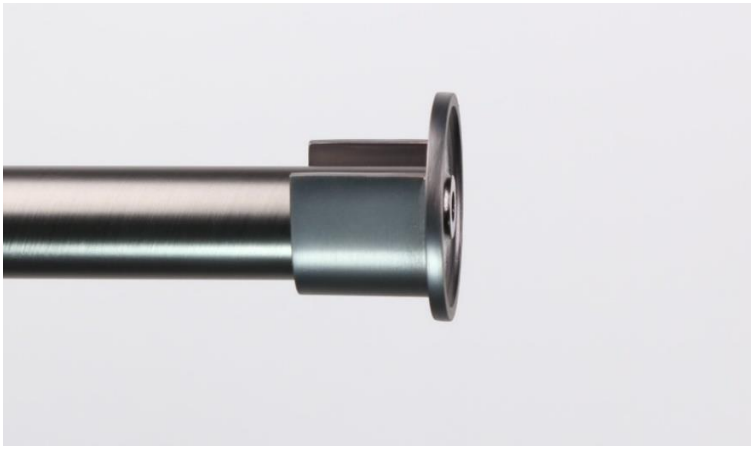

LIMON

C1.2166.8

carte de 1 limon

7,97 € 1

Ø 20MM

TITANE