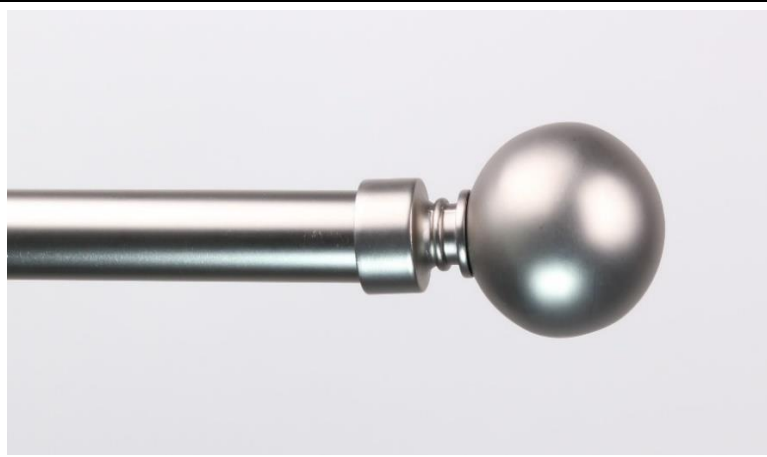

EMBOUT BOULE

carte de 1 embout

Ø 20MM

CHROME-MAT

C1.2163.2

18,58 € 1