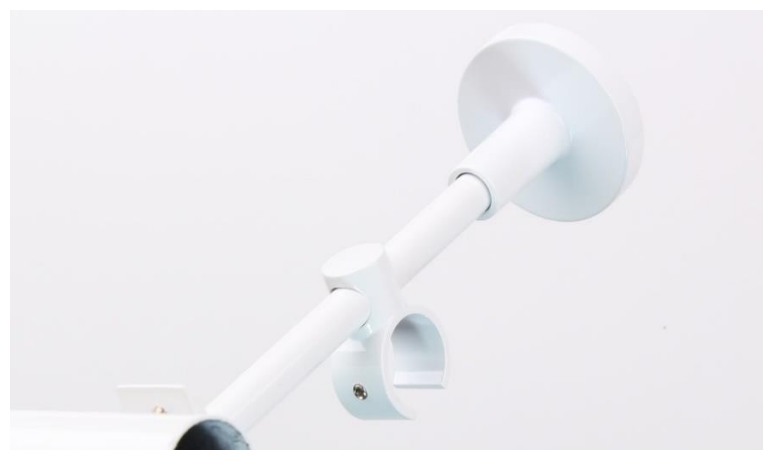

C1.2169.4
17,94 € 1

carte de 1 support
Ø 20MM

BLANC

SUPPORT DE FACE
SIMPLE REGLABLE de 5cm à 15cm

C1.2168.4
16,45 € 1

carte de 1 support
Ø 20MM

BLANC

ADAPTATEUR TUBE Ø 20
permet la pose d'une deuxième
tringle sur le support réglable