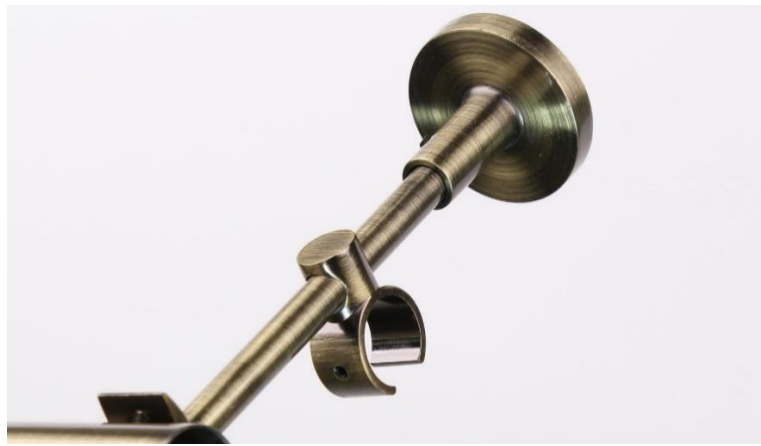

carte de 1 embout

18,58 € 1

Ø 20MM

BRONZE**EMBOUT REGENCY****C1.2171.5**

carte de 1 embout

11,22 € 1

Ø 20MM

BRONZE**EMBOUT BOUCHON****C1.2161.5**

carte de 1 embout

6,37 € 1

Ø 20MM

BRONZE

SUPPORT DE FACE
EXTENSIBLE de 9,5cm à 14cm

C1.2169.5
21,19 € 1

carte de 1 support
Ø 20MM

BRONZE

SUPPORT DE FACE
SIMPLE REGLABLE de 5cm à 15cm

C1.2168.5
19,45 € 1

carte de 1 support
Ø 20MM

BRONZE

ADAPTATEUR TUBE Ø 20
permet la pose d'une deuxième
tringle sur le support réglable

C1.2173.5
7,36 € 1

carte de 1 adaptateur
Ø 20MM