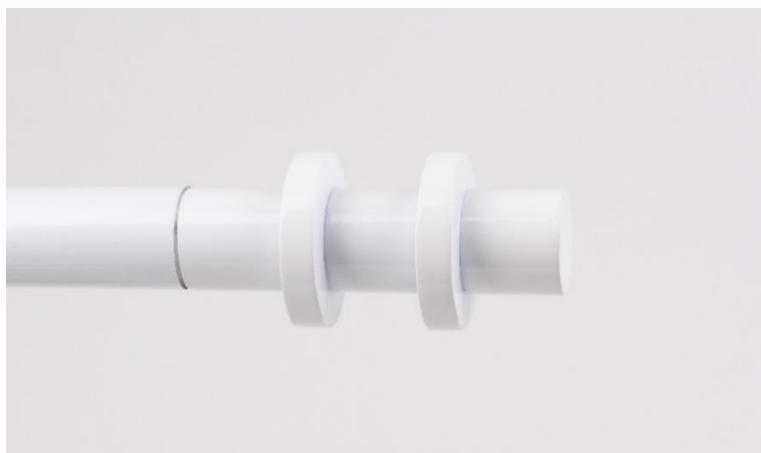

Ø 20MM

BLANC**EMBOUIT VRILLE****C1.2181.4**

carte de 1 embout

14,46 € 1

Ø 20MM

BLANC

**EMBOUT ALTER****C1.2182.4**

carte de 1 embout