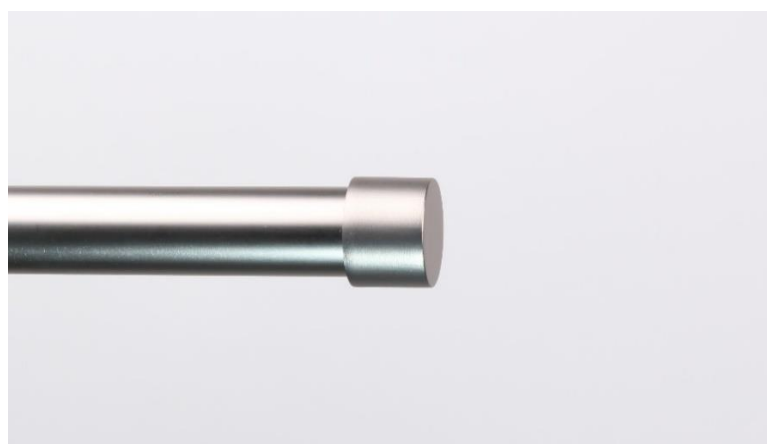

EMBOUT BOUCHON

carte de 1 embout

Ø 20MM

CHROME-MAT

C1.2161.2

6,37 € 1